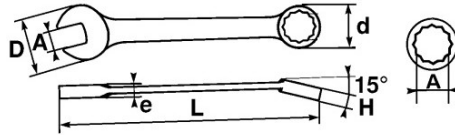

Verbindung von 2 Köpfen der gleichen Öffnung, was dem Gabelkopf eine rasche Heranführung und eine kraftvolle Klemmung ermöglicht.

Der 15° gekröpfte Ringschlüssel ermöglicht ein bequemes Führen des Werkzeugs an ebenen Oberflächen.

Griffkomfort-optimierte Form.

Satiniert.

Ringschlüssel mit Drive-Oberflächenprofil.

SAM Outillage

10 rue Camille de Rochetaillée
42000 Saint-Etienne - France

RCS Saint-Etienne B 338 002 231 | SAS au capital de 8 189 583 €

<https://www.sam-outillage.de/>

NORMEN/RICHTLINIEN

NF ISO 691, NF ISO 1711-1, NF ISO 3318, NF ISO 7738, ISO 691, ISO 3318, ISO 1711-1, DIN ISO 1711-1, ISO 7738, DIN ISO 691

SPEZIFISCHE DATEN

Bezeichnung	RING-/MAULSCHLÜSSEL 26 MM
Händlerangabe	51A-26
L (mm)	285
Gewicht (g)	390
H (mm)	13
d (mm)	40
e (mm)	7.5
D (mm)	59
A (mm)	26
Garantie	0