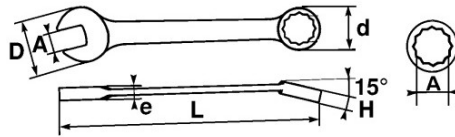

### Gemischte schlüssel, metrisch

Standardschlüssel für alle gängigen Anwendungen.

Verbindung von 2 Köpfen der gleichen Öffnung, was dem Gabelkopf eine rasche Heranführung und eine kraftvolle Klemmung ermöglicht.

Der 15° gekröpfte Ringschlüssel ermöglicht ein bequemes Führen des Werkzeugs an ebenen Oberflächen.

Griffkomfort-optimierte Form.

Satiniert.

Ringschlüssel mit Drive-Oberflächenprofil.

#### SAM Outillage

10 rue Camille de Rochetaillée  
42000 Saint-Etienne - France

RCS Saint-Etienne B 338 002 231 | SAS au capital de 8 189 583 €

<https://www.sam-outillage.de/>

**NORMEN/RICHTLINIEN**

NF ISO 691, NF ISO 1711-1, NF ISO 3318, NF ISO 7738, ISO 691, ISO 3318, ISO 1711-1, DIN ISO 1711-1, ISO 7738, DIN ISO 691

**SPEZIFISCHE DATEN**

Bezeichnung	RING-/MAULSCHLÜSSEL 25 MM
Händlerangabe	51A-25
L (mm)	264
Gewicht (g)	315
H (mm)	12.8
d (mm)	39
e (mm)	7.3
D (mm)	54
A (mm)	25
Garantie	O

**SAM Outillage**

10 rue Camille de Rochetaillée  
42000 Saint-Etienne - France