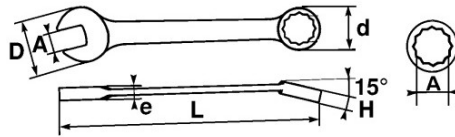

Verbindung von 2 Köpfen der gleichen Öffnung, was dem Gabelkopf eine rasche Heranführung und eine kraftvolle Klemmung ermöglicht.

Der 15° gekröpfte Ringschlüssel ermöglicht ein bequemes Führen des Werkzeugs an ebenen Oberflächen.

Griffkomfort-optimierte Form.

Satiniert.

Ringschlüssel mit Drive-Oberflächenprofil.

SAM Outillage

10 rue Camille de Rochetaillée
42000 Saint-Etienne - France

RCS Saint-Etienne B 338 002 231 | SAS au capital de 8 189 583 €

<https://www.sam-outillage.de/>

NORMEN/RICHTLINIEN

NF ISO 691, NF ISO 1711-1, NF ISO 3318, NF ISO 7738, ISO 691, ISO 3318, ISO 1711-1, DIN ISO 1711-1, ISO 7738, DIN ISO 691

SPEZIFISCHE DATEN

| | |
|---------------|---------------------------|
| Bezeichnung | RING-/MAULSCHLÜSSEL 24 MM |
| Händlerangabe | 51A-24 |
| L (mm) | 264 |
| Gewicht (g) | 334 |
| H (mm) | 12.8 |
| d (mm) | 38 |
| e (mm) | 7.3 |
| D (mm) | 54 |
| A (mm) | 24 |
| Garantie | O |