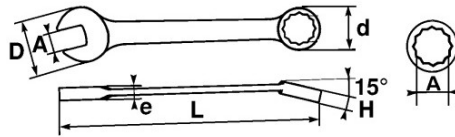

Verbindung von 2 Köpfen der gleichen Öffnung, was dem Gabelkopf eine rasche Heranführung und eine kraftvolle Klemmung ermöglicht.

Der 15° gekröpfte Ringschlüssel ermöglicht ein bequemes Führen des Werkzeugs an ebenen Oberflächen.

Griffkomfort-optimierte Form.

Satiniert.

Ringschlüssel mit Drive-Oberflächenprofil.

SAM Outillage

10 rue Camille de Rochetaillée
42000 Saint-Etienne - France

RCS Saint-Etienne B 338 002 231 | SAS au capital de 8 189 583 €

<https://www.sam-outillage.de/>

NORMEN/RICHTLINIEN

NF ISO 691, NF ISO 1711-1, NF ISO 3318, NF ISO 7738, ISO 691, ISO 3318, ISO 1711-1, DIN ISO 1711-1, ISO 7738, DIN ISO 691

SPEZIFISCHE DATEN

Bezeichnung	RING-/MAULSCHLÜSSEL 23 MM
Händlerangabe	51A-23
L (mm)	253
Gewicht (g)	230
H (mm)	12.4
d (mm)	35.5
e (mm)	7
D (mm)	52
A (mm)	23
Garantie	0