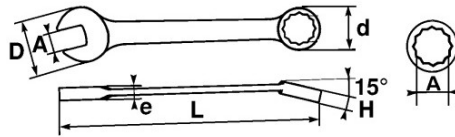

Verbindung von 2 Köpfen der gleichen Öffnung, was dem Gabelkopf eine rasche Heranführung und eine kraftvolle Klemmung ermöglicht.

Der 15° gekröpfte Ringschlüssel ermöglicht ein bequemes Führen des Werkzeugs an ebenen Oberflächen.

Griffkomfort-optimierte Form.

Satiniert.

Ringschlüssel mit Drive-Oberflächenprofil.

SAM Outillage

10 rue Camille de Rochetaillée
42000 Saint-Etienne - France

RCS Saint-Etienne B 338 002 231 | SAS au capital de 8 189 583 €

<https://www.sam-outillage.de/>

NORMEN/RICHTLINIEN

NF ISO 691, NF ISO 1711-1, NF ISO 3318, NF ISO 7738, ISO 691, ISO 3318, ISO 1711-1, DIN ISO 1711-1, ISO 7738, DIN ISO 691

SPEZIFISCHE DATEN

Bezeichnung	RING-/MAULSCHLÜSSEL 22 MM
Händlerangabe	51A-22
L (mm)	253
Gewicht (g)	215
H (mm)	12.4
d (mm)	34.5
e (mm)	7
D (mm)	52
A (mm)	22
Garantie	0