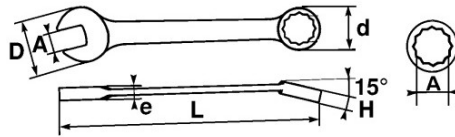

### Gemischte schlüssel, metrisch

Standardschlüssel für alle gängigen Anwendungen.

Verbindung von 2 Köpfen der gleichen Öffnung, was dem Gabelkopf eine rasche Heranführung und eine kraftvolle Klemmung ermöglicht.

Der 15° gekröpfte Ringschlüssel ermöglicht ein bequemes Führen des Werkzeugs an ebenen Oberflächen.

Griffkomfort-optimierte Form.

Satiniert.

Ringschlüssel mit Drive-Oberflächenprofil.

#### SAM Outillage

10 rue Camille de Rochetaillée  
42000 Saint-Etienne - France

RCS Saint-Etienne B 338 002 231 | SAS au capital de 8 189 583 €

<https://www.sam-outillage.de/>

**NORMEN/RICHTLINIEN**

NF ISO 691, NF ISO 1711-1, NF ISO 3318, NF ISO 7738, ISO 691, ISO 3318, ISO 1711-1, DIN ISO 1711-1, ISO 7738, DIN ISO 691

**SPEZIFISCHE DATEN**

Bezeichnung	RING-/MAULSCHLÜSSEL 21 MM
Händlerangabe	51A-21
L (mm)	230
Gewicht (g)	210
H (mm)	11.5
d (mm)	32.5
e (mm)	6.7
D (mm)	48
A (mm)	21
Garantie	O

**SAM Outillage**

10 rue Camille de Rochetaillée  
42000 Saint-Etienne - France