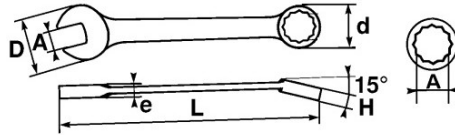

Verbindung von 2 Köpfen der gleichen Öffnung, was dem Gabelkopf eine rasche Heranführung und eine kraftvolle Klemmung ermöglicht.

Der 15° gekröpfte Ringschlüssel ermöglicht ein bequemes Führen des Werkzeugs an ebenen Oberflächen.

Griffkomfort-optimierte Form.

Satiniert.

Ringschlüssel mit Drive-Oberflächenprofil.

SAM Outillage

10 rue Camille de Rochetaillée
42000 Saint-Etienne - France

RCS Saint-Etienne B 338 002 231 | SAS au capital de 8 189 583 €

<https://www.sam-outillage.de/>

NORMEN/RICHTLINIEN

NF ISO 691, NF ISO 1711-1, NF ISO 3318, NF ISO 7738, ISO 691, ISO 3318, ISO 1711-1, DIN ISO 1711-1, ISO 7738, DIN ISO 691

SPEZIFISCHE DATEN

Bezeichnung	RING-/MAULSCHLÜSSEL 20 MM
Händlerangabe	51A-20
L (mm)	230
Gewicht (g)	180
H (mm)	11.5
d (mm)	31.5
e (mm)	6.7
D (mm)	48
A (mm)	20
Garantie	O