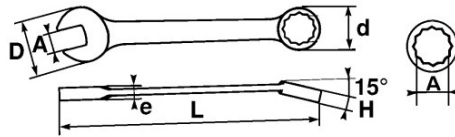

Verbindung von 2 Köpfen der gleichen Öffnung, was dem Gabelkopf eine rasche Heranführung und eine kraftvolle Klemmung ermöglicht.

Der 15° gekröpfte Ringschlüssel ermöglicht ein bequemes Führen des Werkzeugs an ebenen Oberflächen.

Griffkomfort-optimierte Form.

Satiniert.

Ringschlüssel mit Drive-Oberflächenprofil.

SAM Outillage

10 rue Camille de Rochetaillée
42000 Saint-Etienne - France

RCS Saint-Etienne B 338 002 231 | SAS au capital de 8 189 583 €

<https://www.sam-outillage.de/>

NORMEN/RICHTLINIEN

NF ISO 691, NF ISO 1711-1, NF ISO 3318, NF ISO 7738, ISO 691, ISO 3318, ISO 1711-1, DIN ISO 1711-1, ISO 7738, DIN ISO 691

SPEZIFISCHE DATEN

Bezeichnung	RING-/MAULSCHLÜSSEL 19 MM
Händlerangabe	51A-19
L (mm)	213
Gewicht (g)	168
H (mm)	10.5
d (mm)	30.5
e (mm)	6.3
D (mm)	44
A (mm)	19
Garantie	O