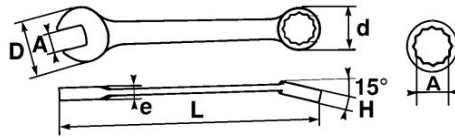

Verbindung von 2 Köpfen der gleichen Öffnung, was dem Gabelkopf eine rasche Heranführung und eine kraftvolle Klemmung ermöglicht.

Der 15° gekröpfte Ringschlüssel ermöglicht ein bequemes Führen des Werkzeugs an ebenen Oberflächen.

Griffkomfort-optimierte Form.

Satiniert.

Ringschlüssel mit Drive-Oberflächenprofil.

SAM Outillage

10 rue Camille de Rochetaillée
42000 Saint-Etienne - France

RCS Saint-Etienne B 338 002 231 | SAS au capital de 8 189 583 €

<https://www.sam-outillage.de/>

NORMEN/RICHTLINIEN

NF ISO 691, NF ISO 1711-1, NF ISO 3318, NF ISO 7738, ISO 691, ISO 3318, ISO 1711-1, DIN ISO 1711-1, ISO 7738, DIN ISO 691

SPEZIFISCHE DATEN

Bezeichnung	RING-/MAULSCHLÜSSEL 18 MM
Händlerangabe	51A-18
L (mm)	213
Gewicht (g)	155
H (mm)	10.5
d (mm)	29
e (mm)	6.3
D (mm)	44
A (mm)	18
Garantie	O