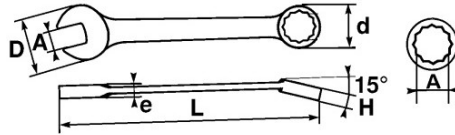

Verbindung von 2 Köpfen der gleichen Öffnung, was dem Gabelkopf eine rasche Heranführung und eine kraftvolle Klemmung ermöglicht.

Der 15° gekröpfte Ringschlüssel ermöglicht ein bequemes Führen des Werkzeugs an ebenen Oberflächen.

Griffkomfort-optimierte Form.

Satiniert.

Ringschlüssel mit Drive-Oberflächenprofil.

SAM Outillage

10 rue Camille de Rochetaillée
42000 Saint-Etienne - France

RCS Saint-Etienne B 338 002 231 | SAS au capital de 8 189 583 €

<https://www.sam-outillage.de/>

NORMEN/RICHTLINIEN

NF ISO 691, NF ISO 1711-1, NF ISO 3318, NF ISO 7738, ISO 691, ISO 3318, ISO 1711-1, DIN ISO 1711-1, ISO 7738, DIN ISO 691

SPEZIFISCHE DATEN

Bezeichnung	RING-/MAULSCHLÜSSEL 17 MM
Händlerangabe	51A-17
L (mm)	198
Gewicht (g)	137
H (mm)	9.5
d (mm)	27.5
e (mm)	6.1
D (mm)	41
A (mm)	17
Garantie	O