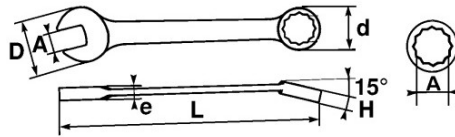

Verbindung von 2 Köpfen der gleichen Öffnung, was dem Gabelkopf eine rasche Heranführung und eine kraftvolle Klemmung ermöglicht.

Der 15° gekröpfte Ringschlüssel ermöglicht ein bequemes Führen des Werkzeugs an ebenen Oberflächen.

Griffkomfort-optimierte Form.

Satiniert.

Ringschlüssel mit Drive-Oberflächenprofil.

SAM Outillage

10 rue Camille de Rochetaillée
42000 Saint-Etienne - France

RCS Saint-Etienne B 338 002 231 | SAS au capital de 8 189 583 €

<https://www.sam-outillage.de/>

NORMEN/RICHTLINIEN

NF ISO 691, NF ISO 1711-1, NF ISO 3318, NF ISO 7738, ISO 691, ISO 3318, ISO 1711-1, DIN ISO 1711-1, ISO 7738, DIN ISO 691

SPEZIFISCHE DATEN

Bezeichnung	RING-/MAULSCHLÜSSEL 16 MM
Händlerangabe	51A-16
L (mm)	198
Gewicht (g)	113
H (mm)	9.5
d (mm)	26
e (mm)	6.1
D (mm)	41
A (mm)	16
Garantie	O