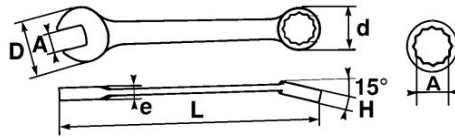

### Gemischte schlüssel, metrisch

Standardschlüssel für alle gängigen Anwendungen.

Verbindung von 2 Köpfen der gleichen Öffnung, was dem Gabelkopf eine rasche Heranführung und eine kraftvolle Klemmung ermöglicht.

Der 15° gekröpfte Ringschlüssel ermöglicht ein bequemes Führen des Werkzeugs an ebenen Oberflächen.

Griffkomfort-optimierte Form.

Satiniert.

Ringschlüssel mit Drive-Oberflächenprofil.

#### SAM Outillage

10 rue Camille de Rochetaillée  
42000 Saint-Etienne - France

RCS Saint-Etienne B 338 002 231 | SAS au capital de 8 189 583 €

<https://www.sam-outillage.de/>

**NORMEN/RICHTLINIEN**

NF ISO 691, NF ISO 1711-1, NF ISO 3318, NF ISO 7738, ISO 691, ISO 3318, ISO 1711-1, DIN ISO 1711-1, ISO 7738, DIN ISO 691

**SPEZIFISCHE DATEN**

Bezeichnung	RING-/MAULSCHLÜSSEL 15 MM
Händlerangabe	51A-15
L (mm)	178
Gewicht (g)	95
H (mm)	9
d (mm)	24
e (mm)	5.7
D (mm)	35
A (mm)	15
Garantie	0

**SAM Outillage**

10 rue Camille de Rochetaillée  
42000 Saint-Etienne - France