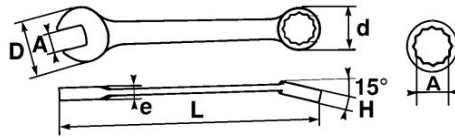

Verbindung von 2 Köpfen der gleichen Öffnung, was dem Gabelkopf eine rasche Heranführung und eine kraftvolle Klemmung ermöglicht.

Der 15° gekröpfte Ringschlüssel ermöglicht ein bequemes Führen des Werkzeugs an ebenen Oberflächen.

<https://www.sam-outillage.de/>

Fotos und Textinhalte ohne Gewähr. Nach Gebrauch vorschriftsgemäß entsorgen. Dokument erstellt am 2024-04-29 08:48:08

NORMEN/RICHTLINIEN

NF ISO 691, NF ISO 1711-1, NF ISO 3318, NF ISO 7738, ISO 691, ISO 3318, ISO 1711-1, DIN ISO 1711-1, ISO 7738, DIN ISO 691

SPEZIFISCHE DATEN

Bezeichnung	RING-/MAULSCHLÜSSEL 14 MM
Händlerangabe	51A-14
L (mm)	178
Gewicht (g)	80
H (mm)	9
d (mm)	23
e (mm)	5.7
D (mm)	35
A (mm)	14
Garantie	0

SAM Outillage

10 rue Camille de Rochetaillée
42000 Saint-Etienne - France