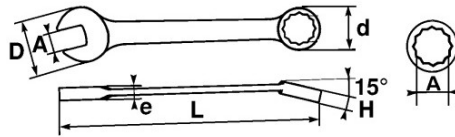

### Gemischte schlüssel, metrisch

Standardschlüssel für alle gängigen Anwendungen.

Verbindung von 2 Köpfen der gleichen Öffnung, was dem Gabelkopf eine rasche Heranführung und eine kraftvolle Klemmung ermöglicht.

Der 15° gekröpfte Ringschlüssel ermöglicht ein bequemes Führen des Werkzeugs an ebenen Oberflächen.

Griffkomfort-optimierte Form.

Satiniert.

Ringschlüssel mit Drive-Oberflächenprofil.

#### SAM Outillage

10 rue Camille de Rochetaillée  
42000 Saint-Etienne - France

RCS Saint-Etienne B 338 002 231 | SAS au capital de 8 189 583 €

<https://www.sam-outillage.de/>

**NORMEN/RICHTLINIEN**

NF ISO 691, NF ISO 1711-1, NF ISO 3318, NF ISO 7738, ISO 691, ISO 3318, ISO 1711-1, DIN ISO 1711-1, ISO 7738, DIN ISO 691

**SPEZIFISCHE DATEN**

Bezeichnung	RING-/MAULSCHLÜSSEL 13 MM
Händlerangabe	51A-13
L (mm)	163
Gewicht (g)	80
H (mm)	8.5
d (mm)	20.5
e (mm)	5.1
D (mm)	29
A (mm)	13
Garantie	O

**SAM Outillage**

10 rue Camille de Rochetaillée  
42000 Saint-Etienne - France