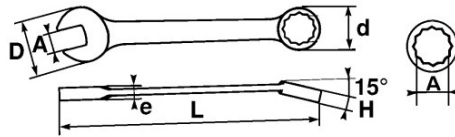

### Gemischte schlüssel, metrisch

Standardschlüssel für alle gängigen Anwendungen.

Verbindung von 2 Köpfen der gleichen Öffnung, was dem Gabelkopf eine rasche Heranführung und eine kraftvolle Klemmung ermöglicht.

Der 15° gekröpfte Ringschlüssel ermöglicht ein bequemes Führen des Werkzeugs an ebenen Oberflächen.

Griffkomfort-optimierte Form.

Satiniert.

Ringschlüssel mit Drive-Oberflächenprofil.

#### SAM Outillage

10 rue Camille de Rochetaillée  
42000 Saint-Etienne - France

RCS Saint-Etienne B 338 002 231 | SAS au capital de 8 189 583 €

<https://www.sam-outillage.de/>

**NORMEN/RICHTLINIEN**

NF ISO 691, NF ISO 1711-1, NF ISO 3318, NF ISO 7738, ISO 691, ISO 3318, ISO 1711-1, DIN ISO 1711-1, ISO 7738, DIN ISO 691

**SPEZIFISCHE DATEN**

Bezeichnung	RING-/MAULSCHLÜSSEL 12 MM
Händlerangabe	51A-12
L (mm)	163
Gewicht (g)	59
H (mm)	8.5
d (mm)	19.5
e (mm)	5.1
D (mm)	29
A (mm)	12
Garantie	0

**SAM Outillage**

10 rue Camille de Rochetaillée  
42000 Saint-Etienne - France