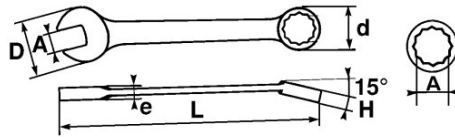

Verbindung von 2 Köpfen der gleichen Öffnung, was dem Gabelkopf eine rasche Heranführung und eine kraftvolle Klemmung ermöglicht.

Der 15° gekröpfte Ringschlüssel ermöglicht ein bequemes Führen des Werkzeugs an ebenen Oberflächen.

Griffkomfort-optimierte Form.

Satiniert.

Ringschlüssel mit Drive-Oberflächenprofil.

SAM Outillage

10 rue Camille de Rochetaillée
42000 Saint-Etienne - France

RCS Saint-Etienne B 338 002 231 | SAS au capital de 8 189 583 €

<https://www.sam-outillage.de/>

NORMEN/RICHTLINIEN

NF ISO 691, NF ISO 1711-1, NF ISO 3318, NF ISO 7738, ISO 691, ISO 3318, ISO 1711-1, DIN ISO 1711-1, ISO 7738, DIN ISO 691

SPEZIFISCHE DATEN

Bezeichnung	RING-/MAULSCHLÜSSEL 11 MM
Händlerangabe	51A-11
L (mm)	148
Gewicht (g)	50
H (mm)	7.4
d (mm)	17
e (mm)	4.7
D (mm)	26
A (mm)	11
Garantie	O