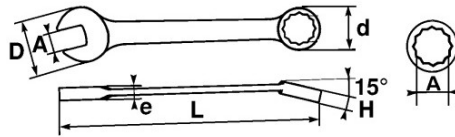

### Gemischte schlüssel, metrisch

Standardschlüssel für alle gängigen Anwendungen.

Verbindung von 2 Köpfen der gleichen Öffnung, was dem Gabelkopf eine rasche Heranführung und eine kraftvolle Klemmung ermöglicht.

Der 15° gekröpfte Ringschlüssel ermöglicht ein bequemes Führen des Werkzeugs an ebenen Oberflächen.

Griffkomfort-optimierte Form.

Satiniert.

Ringschlüssel mit Drive-Oberflächenprofil.

#### SAM Outillage

10 rue Camille de Rochetaillée  
42000 Saint-Etienne - France

RCS Saint-Etienne B 338 002 231 | SAS au capital de 8 189 583 €

<https://www.sam-outillage.de/>

**NORMEN/RICHTLINIEN**

NF ISO 691, NF ISO 1711-1, NF ISO 3318, NF ISO 7738, ISO 691, ISO 3318, ISO 1711-1, DIN ISO 1711-1, ISO 7738, DIN ISO 691

**SPEZIFISCHE DATEN**

Bezeichnung	RING-/MAULSCHLÜSSEL 10 MM
Händlerangabe	51A-10
L (mm)	148
Gewicht (g)	40
H (mm)	7.4
d (mm)	16
e (mm)	4.7
D (mm)	26
A (mm)	10
Garantie	O

**SAM Outillage**

10 rue Camille de Rochetaillée  
42000 Saint-Etienne - France