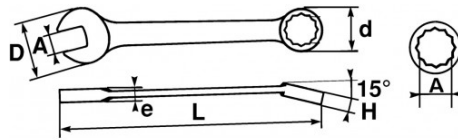

Ergonomischer, leichter und widerstandsfähiger schlüssel

Extra schlanker, für alle mechanischen Arbeiten geeigneter Ring-/Maulschlüssel. Spitz zulaufende Gabel und besonders schlankes Auge für einen leichteren Zugang zu den Muttern. Bei der Gestaltung des Schlüssels wurde darauf geachtet, das Gewicht zu minimieren, ohne dies mit Abstrichen bei Haltbarkeit und Gebrauchskomfort erkaufen zu müssen. Im Mittenbereich verbreiterter Korpus für besseren Griff und höheren Gebrauchskomfort. 15° geköpftes Auge zur Vereinfachung der Handhabung an ebenen Flächen. Leichter und widerstandsfähiger Schlüssel. Aus Chrom-Vanadium-Stahl geschmiedet. Auge mit Drive-Oberflächenprofil für eine bessere Aufnahme der Mutter unter Vermeidung jeglicher Gefahr eines Abgleitens.

SPEZIFISCHE DATEN

Bezeichnung	RING-/MAULSCHLÜSSEL 9 MM
Händlerangabe	50N-9
L (mm)	133
Gewicht (g)	29
H (mm)	6.5
d (mm)	13.4
e (mm)	3.7
D (mm)	20
A (mm)	9
Garantie	O

SAM Outillage

10 rue Camille de Rochetaillée
42000 Saint-Etienne - France