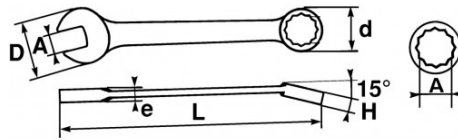

Ergonomischer, leichter und widerstandsfähiger schlüssel

Extra schlanker, für alle mechanischen Arbeiten geeigneter Ring-/Maulschlüssel. Spitz zulaufende Gabel und besonders schlankes Auge für einen leichteren Zugang zu den Muttern. Bei der Gestaltung des Schlüssels wurde darauf geachtet, das Gewicht zu minimieren, ohne dies mit Abstrichen bei Haltbarkeit und Gebrauchskomfort erkaufen zu müssen. Im Mittenbereich verbreiterter Korpus für besseren Griff und höheren Gebrauchskomfort. 15° geköpftes Auge zur Vereinfachung der Handhabung an ebenen Flächen. Leichter und widerstandsfähiger Schlüssel. Aus Chrom-Vanadium-Stahl geschmiedet. Auge mit Drive-Oberflächenprofil für eine bessere Aufnahme der Mutter unter Vermeidung jeglicher Gefahr eines Abgleitens.

SPEZIFISCHE DATEN

Bezeichnung	RING-/MAULSCHLÜSSEL 8 MM
Händlerangabe	50N-8
L (mm)	127
Gewicht (g)	27
H (mm)	6.2
d (mm)	12.3
e (mm)	3.4
D (mm)	18
A (mm)	8
Garantie	O

SAM Outillage

10 rue Camille de Rochetaillée
 42000 Saint-Etienne - France