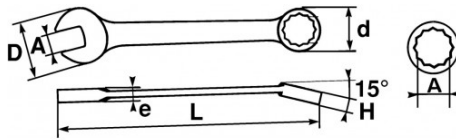

SPEZIFISCHE DATEN

Bezeichnung	RING-/MAULSCHLÜSSEL 7 MM
Händlerangabe	50N-7
L (mm)	117
Gewicht (g)	16
H (mm)	5.5
d (mm)	10.8
e (mm)	3.2
D (mm)	17
A (mm)	7
Garantie	0

SAM Outillage

10 rue Camille de Rochetaillée
 42000 Saint-Etienne - France