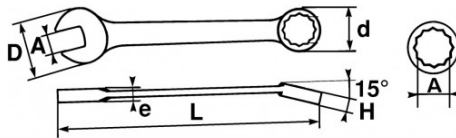

SPEZIFISCHE DATEN

Bezeichnung	RING-/MAULSCHLÜSSEL 5 MM
Händlerangabe	50N-5
L (mm)	106.5
Gewicht (g)	15
H (mm)	4.8
d (mm)	9.2
e (mm)	3
D (mm)	13.3
A (mm)	5
Garantie	0

SAM Outillage

10 rue Camille de Rochetaillée
 42000 Saint-Etienne - France