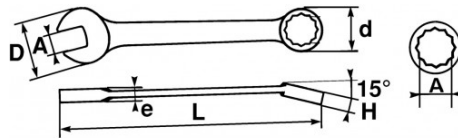

SPEZIFISCHE DATEN

Bezeichnung	RING-/MAULSCHLÜSSEL 5,5 MM
Händlerangabe	50N-5,5
L (mm)	106.5
Gewicht (g)	15
H (mm)	4.8
d (mm)	9.2
e (mm)	3
D (mm)	13.3
A (mm)	5.5
Garantie	O

SAM Outillage

10 rue Camille de Rochetaillée
 42000 Saint-Etienne - France