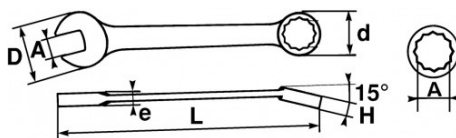

SPEZIFISCHE DATEN

Bezeichnung	RING-/MAULSCHLÜSSEL 4 MM
Händlerangabe	50N-4
L (mm)	97
Gewicht (g)	150
H (mm)	3.3
d (mm)	7.8
e (mm)	2.8
D (mm)	10
A (mm)	4
Garantie	O

SAM Outillage

10 rue Camille de Rochetaillée
42000 Saint-Etienne - France