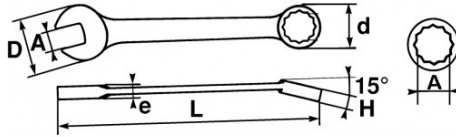

Ergonomischer, leichter und widerstandsfähiger schlüssel

Extra schlanker, für alle mechanischen Arbeiten geeigneter Ring-/Maulschlüssel. Spitz zulaufende Gabel und besonders schlankes Auge für einen leichteren Zugang zu den Muttern. Bei der Gestaltung des Schlüssels wurde darauf geachtet, das Gewicht zu minimieren, ohne dies mit Abstrichen bei Haltbarkeit und Gebrauchskomfort erkaufen zu müssen. Im Mittenbereich verbreiteter Korpus für besseren Griff und höheren Gebrauchskomfort. 15° geköpftes Auge zur Vereinfachung der Handhabung an ebenen Flächen. Leichter und widerstandsfähiger Schlüssel. Aus Chrom-Vanadium-Stahl geschmiedet. Auge mit Drive-Oberflächenprofil für eine bessere Aufnahme der Mutter unter Vermeidung jeglicher Gefahr eines Abgleitens.

SPEZIFISCHE DATEN

Bezeichnung	RING-/MAULSCHLÜSSEL 38 MM
Händlerangabe	50N-38
L (mm)	356
Gewicht (g)	600
H (mm)	17.4
d (mm)	53.5
e (mm)	8.3
D (mm)	76
A (mm)	38
Garantie	O

SAM Outillage

10 rue Camille de Rochetaillée
 42000 Saint-Etienne - France