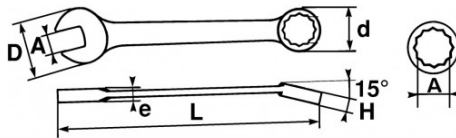

SPEZIFISCHE DATEN

Bezeichnung	RING-/MAULSCHLÜSSEL 36 MM
Händlerangabe	50N-36
L (mm)	350
Gewicht (g)	540
H (mm)	16.6
d (mm)	50.8
e (mm)	8.3
D (mm)	73.5
A (mm)	36
Garantie	O

SAM Outillage

10 rue Camille de Rochetaillée
 42000 Saint-Etienne - France