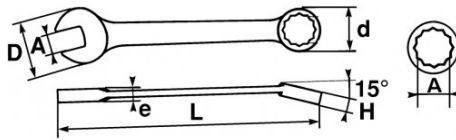

## Ring-/maulschlüssel, metrisch

Ein bequem zu handhabender schlüssel, der überall hindurchpasst und hohen belastungen standhält.

Ergonomischer, leichter und widerstandsfähiger schlüssel

Extra schlanker, für alle mechanischen Arbeiten geeigneter Ring-/Maulschlüssel. Spitz zulaufende Gabel und besonders schlankes Auge für einen leichteren Zugang zu den Muttern. Bei der Gestaltung des Schlüssels wurde darauf geachtet, das Gewicht zu minimieren, ohne dies mit Abstrichen bei Haltbarkeit und Gebrauchskomfort erkaufen zu müssen. Im Mittenbereich verbreiteter Korpus für besseren Griff und höheren Gebrauchskomfort. 15° geköpftes Auge zur Vereinfachung der Handhabung an ebenen Flächen. Leichter und widerstandsfähiger Schlüssel. Aus Chrom-Vanadium-Stahl geschmiedet. Auge mit Drive-Oberflächenprofil für eine bessere Aufnahme der Mutter unter Vermeidung jeglicher Gefahr eines Abgleitens.

**SPEZIFISCHE DATEN**

Bezeichnung	RING-/MAULSCHLÜSSEL 34 MM
Händlerangabe	50N-34
L (mm)	339
Gewicht (g)	450
H (mm)	15.6
d (mm)	46.8
e (mm)	8.3
D (mm)	66
A (mm)	34
Garantie	O

**SAM Outillage**

10 rue Camille de Rochetaillée  
 42000 Saint-Etienne - France