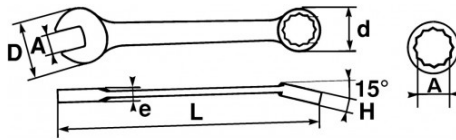

SPEZIFISCHE DATEN

Bezeichnung	RING-/MAULSCHLÜSSEL 32 MM
Händlerangabe	50N-32
L (mm)	329
Gewicht (g)	436
H (mm)	15
d (mm)	45
e (mm)	8.2
D (mm)	64.5
A (mm)	32
Garantie	O

SAM Outillage

10 rue Camille de Rochetaillée
 42000 Saint-Etienne - France