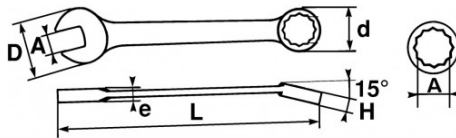

SPEZIFISCHE DATEN

Bezeichnung	RING-/MAULSCHLÜSSEL 30 MM
Händlerangabe	50N-30
L (mm)	322
Gewicht (g)	411
H (mm)	14.5
d (mm)	42.5
e (mm)	8.2
D (mm)	62
A (mm)	30
Garantie	O

SAM Outillage

10 rue Camille de Rochetaillée
 42000 Saint-Etienne - France