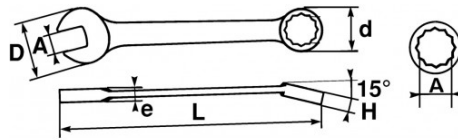

Ergonomischer, leichter und widerstandsfähiger schlüssel

Extra schlanker, für alle mechanischen Arbeiten geeigneter Ring-/Maulschlüssel. Spitz zulaufende Gabel und besonders schlankes Auge für einen leichteren Zugang zu den Muttern. Bei der Gestaltung des Schlüssels wurde darauf geachtet, das Gewicht zu minimieren, ohne dies mit Abstrichen bei Haltbarkeit und Gebrauchskomfort erkaufen zu müssen. Im Mittenbereich verbreiterter Korpus für besseren Griff und höheren Gebrauchskomfort. 15° geköpftes Auge zur Vereinfachung der Handhabung an ebenen Flächen. Leichter und widerstandsfähiger Schlüssel. Aus Chrom-Vanadium-Stahl geschmiedet. Auge mit Drive-Oberflächenprofil für eine bessere Aufnahme der Mutter unter Vermeidung jeglicher Gefahr eines Abgleitens.

SPEZIFISCHE DATEN

Bezeichnung	RING-/MAULSCHLÜSSEL 3,2 MM
Händlerangabe	50N-3,2
L (mm)	97
Gewicht (g)	10
H (mm)	3.3
d (mm)	7.8
e (mm)	2.8
D (mm)	10
A (mm)	3.2
Garantie	O

SAM Outillage

10 rue Camille de Rochetaillée
 42000 Saint-Etienne - France