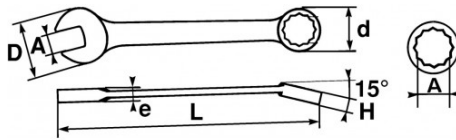

SPEZIFISCHE DATEN

Bezeichnung	RING-/MAULSCHLÜSSEL 29 MM
Händlerangabe	50N-29
L (mm)	312
Gewicht (g)	370
H (mm)	13.8
d (mm)	41.5
e (mm)	7.8
D (mm)	60
A (mm)	29
Garantie	O

SAM Outillage

10 rue Camille de Rochetaillée
 42000 Saint-Etienne - France