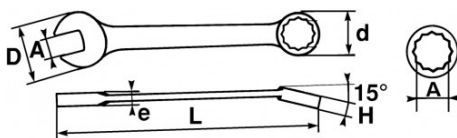

**SPEZIFISCHE DATEN**

Bezeichnung	RING-/MAULSCHLÜSSEL 28 MM
Händlerangabe	50N-28
L (mm)	302.5
Gewicht (g)	340
H (mm)	13.6
d (mm)	40.1
e (mm)	7.8
D (mm)	58
A (mm)	28
Garantie	O

**SAM Outillage**

10 rue Camille de Rochetaillée  
 42000 Saint-Etienne - France