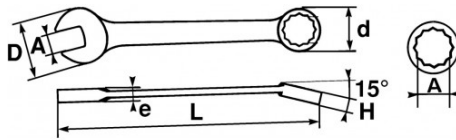

SPEZIFISCHE DATEN

Bezeichnung	RING-/MAULSCHLÜSSEL 27 MM
Händlerangabe	50N-27
L (mm)	292.5
Gewicht (g)	336
H (mm)	13.2
d (mm)	38.8
e (mm)	7.5
D (mm)	56.2
A (mm)	27
Garantie	O

SAM Outillage

10 rue Camille de Rochetaillée
 42000 Saint-Etienne - France