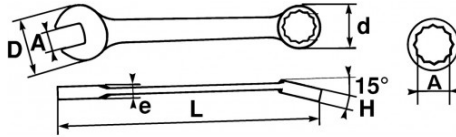

Ergonomischer, leichter und widerstandsfähiger schlüssel

Extra schlanker, für alle mechanischen Arbeiten geeigneter Ring-/Maulschlüssel. Spitz zulaufende Gabel und besonders schlankes Auge für einen leichteren Zugang zu den Muttern. Bei der Gestaltung des Schlüssels wurde darauf geachtet, das Gewicht zu minimieren, ohne dies mit Abstrichen bei Haltbarkeit und Gebrauchskomfort erkaufen zu müssen. Im Mittenbereich verbreiterter Korpus für besseren Griff und höheren Gebrauchskomfort. 15° geköpftes Auge zur Vereinfachung der Handhabung an ebenen Flächen. Leichter und widerstandsfähiger Schlüssel. Aus Chrom-Vanadium-Stahl geschmiedet. Auge mit Drive-Oberflächenprofil für eine bessere Aufnahme der Mutter unter Vermeidung jeglicher Gefahr eines Abgleitens.

SPEZIFISCHE DATEN

Bezeichnung	RING-/MAULSCHLÜSSEL 26 MM
Händlerangabe	50N-26
L (mm)	282.5
Gewicht (g)	303
H (mm)	13.2
d (mm)	37.2
e (mm)	7.4
D (mm)	53
A (mm)	26
Garantie	O

SAM Outillage

10 rue Camille de Rochetaillée
 42000 Saint-Etienne - France