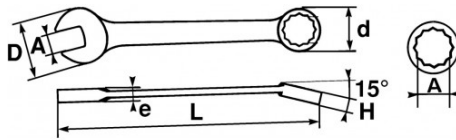

SPEZIFISCHE DATEN

Bezeichnung	RING-/MAULSCHLÜSSEL 25 MM
Händlerangabe	50N-25
L (mm)	274.5
Gewicht (g)	289
H (mm)	13
d (mm)	36
e (mm)	7.3
D (mm)	51
A (mm)	25
Garantie	O

SAM Outillage

10 rue Camille de Rochetaillée
 42000 Saint-Etienne - France