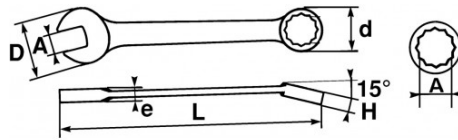

Ergonomischer, leichter und widerstandsfähiger schlüssel

Extra schlanker, für alle mechanischen Arbeiten geeigneter Ring-/Maulschlüssel. Spitz zulaufende Gabel und besonders schlankes Auge für einen leichteren Zugang zu den Muttern. Bei der Gestaltung des Schlüssels wurde darauf geachtet, das Gewicht zu minimieren, ohne dies mit Abstrichen bei Haltbarkeit und Gebrauchskomfort erkaufen zu müssen. Im Mittenbereich verbreedeter Korpus für besseren Griff und höheren Gebrauchskomfort. 15° geköpftes Auge zur Vereinfachung der Handhabung an ebenen Flächen. Leichter und widerstandsfähiger Schlüssel. Aus Chrom-Vanadium-Stahl geschmiedet. Auge mit Drive-Oberflächenprofil für eine bessere Aufnahme der Mutter unter Vermeidung jeglicher Gefahr eines Abgleitens.

SPEZIFISCHE DATEN

Bezeichnung	RING-/MAULSCHLÜSSEL 24 MM
Händlerangabe	50N-24
L (mm)	266
Gewicht (g)	285
H (mm)	12.8
d (mm)	34.9
e (mm)	7.2
D (mm)	50
A (mm)	24
Garantie	O

SAM Outillage

10 rue Camille de Rochetaillée
 42000 Saint-Etienne - France