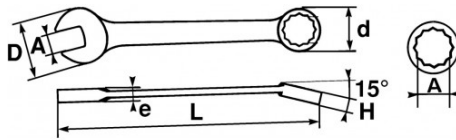

SPEZIFISCHE DATEN

Bezeichnung	RING-/MAULSCHLÜSSEL 23 MM
Händlerangabe	50N-23
L (mm)	254
Gewicht (g)	232
H (mm)	12.5
d (mm)	32.5
e (mm)	6.8
D (mm)	48
A (mm)	23
Garantie	O

SAM Outillage

10 rue Camille de Rochetaillée
 42000 Saint-Etienne - France