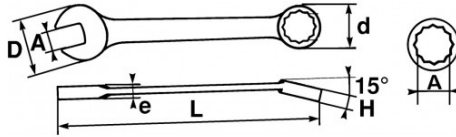

Ergonomischer, leichter und widerstandsfähiger schlüssel

Extra schlanker, für alle mechanischen Arbeiten geeigneter Ring-/Maulschlüssel. Spitz zulaufende Gabel und besonders schlankes Auge für einen leichteren Zugang zu den Muttern. Bei der Gestaltung des Schlüssels wurde darauf geachtet, das Gewicht zu minimieren, ohne dies mit Abstrichen bei Haltbarkeit und Gebrauchskomfort erkaufen zu müssen. Im Mittenbereich verbreiterter Korpus für besseren Griff und höheren Gebrauchskomfort. 15° geköpftes Auge zur Vereinfachung der Handhabung an ebenen Flächen. Leichter und widerstandsfähiger Schlüssel. Aus Chrom-Vanadium-Stahl geschmiedet. Auge mit Drive-Oberflächenprofil für eine bessere Aufnahme der Mutter unter Vermeidung jeglicher Gefahr eines Abgleitens.

SPEZIFISCHE DATEN

Bezeichnung	RING-/MAULSCHLÜSSEL 22 MM
Händlerangabe	50N-22
L (mm)	242.5
Gewicht (g)	207
H (mm)	12.4
d (mm)	31
e (mm)	6.7
D (mm)	44.5
A (mm)	22
Garantie	O

SAM Outillage

10 rue Camille de Rochetaillée
 42000 Saint-Etienne - France