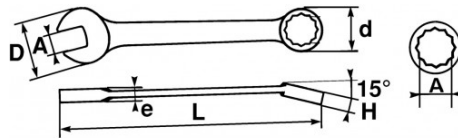

SPEZIFISCHE DATEN

Bezeichnung	RING-/MAULSCHLÜSSEL 21 MM
Händlerangabe	50N-21
L (mm)	234
Gewicht (g)	191
H (mm)	12
d (mm)	30
e (mm)	6.6
D (mm)	42
A (mm)	21
Garantie	O

SAM Outillage

10 rue Camille de Rochetaillée
 42000 Saint-Etienne - France