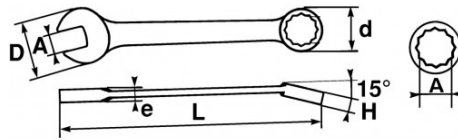

Ergonomischer, leichter und widerstandsfähiger schlüssel

Extra schlanker, für alle mechanischen Arbeiten geeigneter Ring-/Maulschlüssel. Spitz zulaufende Gabel und besonders schlankes Auge für einen leichteren Zugang zu den Muttern. Bei der Gestaltung des Schlüssels wurde darauf geachtet, das Gewicht zu minimieren, ohne dies mit Abstrichen bei Haltbarkeit und Gebrauchskomfort erkaufen zu müssen. Im Mittenbereich verbreedeter Korpus für besseren Griff und höheren Gebrauchskomfort. 15° geköpftes Auge zur Vereinfachung der Handhabung an ebenen Flächen. Leichter und widerstandsfähiger Schlüssel. Aus Chrom-Vanadium-Stahl geschmiedet. Auge mit Drive-Oberflächenprofil für eine bessere Aufnahme der Mutter unter Vermeidung jeglicher Gefahr eines Abgleitens.

SPEZIFISCHE DATEN

Bezeichnung	RING-/MAULSCHLÜSSEL 20 MM
Händlerangabe	50N-20
L (mm)	225
Gewicht (g)	170
H (mm)	11.5
d (mm)	28.5
e (mm)	6.5
D (mm)	41
A (mm)	20
Garantie	O

SAM Outillage

10 rue Camille de Rochetaillée
42000 Saint-Etienne - France