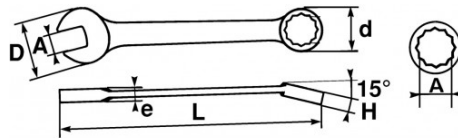

SPEZIFISCHE DATEN

Bezeichnung	RING-/MAULSCHLÜSSEL 19 MM
Händlerangabe	50N-19
L (mm)	217
Gewicht (g)	148
H (mm)	10.7
d (mm)	27.5
e (mm)	6.2
D (mm)	40
A (mm)	19
Garantie	O

SAM Outillage

10 rue Camille de Rochetaillée
 42000 Saint-Etienne - France