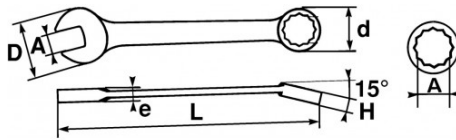

SPEZIFISCHE DATEN

Bezeichnung	RING-/MAULSCHLÜSSEL 18 MM
Händlerangabe	50N-18
L (mm)	207
Gewicht (g)	141
H (mm)	10.5
d (mm)	26
e (mm)	6
D (mm)	37.5
A (mm)	18
Garantie	O

SAM Outillage

10 rue Camille de Rochetaillée
 42000 Saint-Etienne - France