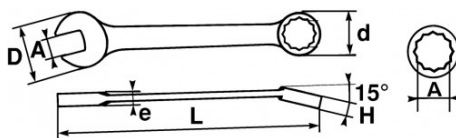

SPEZIFISCHE DATEN

Bezeichnung	RING-/MAULSCHLÜSSEL 17 MM
Händlerangabe	50N-17
L (mm)	199
Gewicht (g)	125
H (mm)	9.5
d (mm)	24.5
e (mm)	5.5
D (mm)	36.5
A (mm)	17
Garantie	O

SAM Outillage

10 rue Camille de Rochetaillée
42000 Saint-Etienne - France