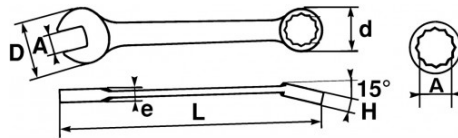

SPEZIFISCHE DATEN

Bezeichnung	RING-/MAULSCHLÜSSEL 16 MM
Händlerangabe	50N-16
L (mm)	188
Gewicht (g)	97
H (mm)	9
d (mm)	23
e (mm)	5.3
D (mm)	34
A (mm)	16
Garantie	0

SAM Outillage

10 rue Camille de Rochetaillée
 42000 Saint-Etienne - France