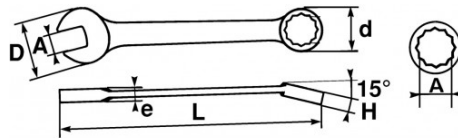

SPEZIFISCHE DATEN

Bezeichnung	RING-/MAULSCHLÜSSEL 14 MM
Händlerangabe	50N-14
L (mm)	170.5
Gewicht (g)	78
H (mm)	8.5
d (mm)	20
e (mm)	4.9
D (mm)	30.5
A (mm)	14
Garantie	O

SAM Outillage

10 rue Camille de Rochetaillée
 42000 Saint-Etienne - France