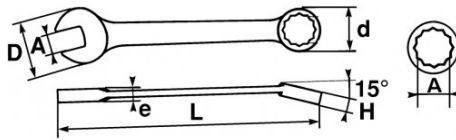

SPEZIFISCHE DATEN

Bezeichnung	RING-/MAULSCHLÜSSEL 12 MM
Händlerangabe	50N-12
L (mm)	153.5
Gewicht (g)	52
H (mm)	7.8
d (mm)	18.7
e (mm)	4.3
D (mm)	26
A (mm)	12
Garantie	0

SAM Outillage

10 rue Camille de Rochetaillée
 42000 Saint-Etienne - France