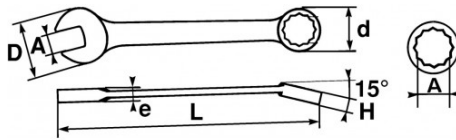

SPEZIFISCHE DATEN

Bezeichnung	RING-/MAULSCHLÜSSEL 11 MM
Händlerangabe	50N-11
L (mm)	146
Gewicht (g)	47
H (mm)	7.4
d (mm)	16.4
e (mm)	4.2
D (mm)	24
A (mm)	11
Garantie	O

SAM Outillage

10 rue Camille de Rochetaillée
 42000 Saint-Etienne - France