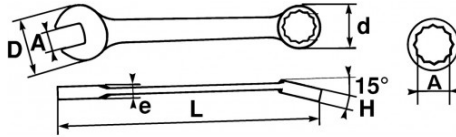

Ergonomischer, leichter und widerstandsfähiger schlüssel

Extra schlanker, für alle mechanischen Arbeiten geeigneter Ring-/Maulschlüssel. Spitz zulaufende Gabel und besonders schlankes Auge für einen leichteren Zugang zu den Muttern. Bei der Gestaltung des Schlüssels wurde darauf geachtet, das Gewicht zu minimieren, ohne dies mit Abstrichen bei Haltbarkeit und Gebrauchskomfort erkaufen zu müssen. Im Mittenbereich verbreiteter Korpus für besseren Griff und höheren Gebrauchskomfort. 15° geköpftes Auge zur Vereinfachung der Handhabung an ebenen Flächen. Leichter und widerstandsfähiger Schlüssel. Aus Chrom-Vanadium-Stahl geschmiedet. Auge mit Drive-Oberflächenprofil für eine bessere Aufnahme der Mutter unter Vermeidung jeglicher Gefahr eines Abgleitens.

SPEZIFISCHE DATEN

Bezeichnung	RING-/MAULSCHLÜSSEL 10 MM
Händlerangabe	50N-10
L (mm)	140
Gewicht (g)	37
H (mm)	7
d (mm)	14.8
e (mm)	4.1
D (mm)	22
A (mm)	10
Garantie	O

SAM Outillage

10 rue Camille de Rochetaillée
 42000 Saint-Etienne - France