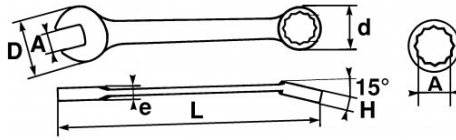

Aus Chrom-Vanadium-Stahl geschmiedet. Verbindung von 2 Köpfen der gleichen Öffnung, was mit dem Gabelkopf ein rasches Herangehen an den Anziehvorgang und eine kraftvolle Klemmung mit dem Ringschlüsselkopf ermöglicht, dessen Kröpfung von 15° ein bequemes Hantieren auf ebenen Oberflächen garantiert. Griffkomfort-optimierte Form. Satiniert verchromtes Finish. Ringschlüssel mit Drive-Oberflächenprofil.

RCS Saint-Etienne B 338 002 231 | SAS au capital de 8 189 583 €

<https://www.sam-outillage.de/>

SPEZIFISCHE DATEN

Bezeichnung	RING-/MAULSCHLÜSSEL 9 MM MIT EDELSTAHL-CLIP FME
Händlerangabe	50A-9-FME
L (mm)	135
Gewicht (g)	40
H (mm)	6.8
d (mm)	14.4
e (mm)	4.2
D (mm)	24
A (mm)	9
Garantie	O