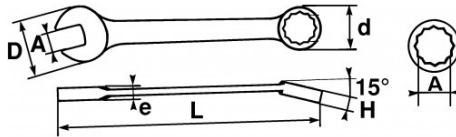

Aus Chrom-Vanadium-Stahl geschmiedet. Verbindung von 2 Köpfen der gleichen Öffnung, was mit dem Gabelkopf ein rasches Herangehen an den Anziehvorgang und eine kraftvolle Klemmung mit dem Ringschlüsselkopf ermöglicht, dessen Kröpfung von 15° ein bequemes Hantieren auf ebenen Oberflächen garantiert. Griffkomfort-optimierte Form. Satiniert verchromtes Finish. Ringschlüssel mit Drive-Oberflächenprofil.

NORMEN/RICHTLINIEN

NF ISO 691, NF ISO 1711-1, NF ISO 3318, NF ISO 7738, DIN 3113, ISO 691, ISO 3318, ISO 1711-1, DIN ISO 1711-1, ISO 7738, DIN ISO 691

SAM Outillage

10 rue Camille de Rochetaillée
42000 Saint-Etienne - France

RCS Saint-Etienne B 338 002 231 | SAS au capital de 8 189 583 €

<https://www.sam-outillage.de/>

SPEZIFISCHE DATEN

Bezeichnung	RING-/MAULSCHLÜSSEL 8 MM MIT EDELSTAHL-CLIP FME
Händlerangabe	50A-8-FME
L (mm)	135
Gewicht (g)	38
H (mm)	6.8
d (mm)	14
e (mm)	4.2
D (mm)	24
A (mm)	8
Garantie	O