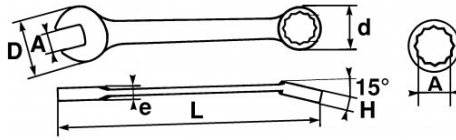

Aus Chrom-Vanadium-Stahl geschmiedet. Verbindung von 2 Köpfen der gleichen Öffnung, was mit dem Gabelkopf ein rasches Herangehen an den Anziehvorgang und eine kraftvolle Klemmung mit dem Ringschlüsselkopf ermöglicht, dessen Kröpfung von 15° ein bequemes Hantieren auf ebenen Oberflächen garantiert. Griffkomfort-optimierte Form. Satiniert verchromtes Finish. Ringschlüssel mit Drive-Oberflächenprofil.

RCS Saint-Etienne B 338 002 231 | SAS au capital de 8 189 583 €

<https://www.sam-outillage.de/>

SPEZIFISCHE DATEN

Bezeichnung	RING-/MAULSCHLÜSSEL 7 MM MIT EDELSTAHL-CLIP FME
Händlerangabe	50A-7-FME
L (mm)	115
Gewicht (g)	30
H (mm)	6
d (mm)	11
e (mm)	3.8
D (mm)	19
A (mm)	7
Garantie	O